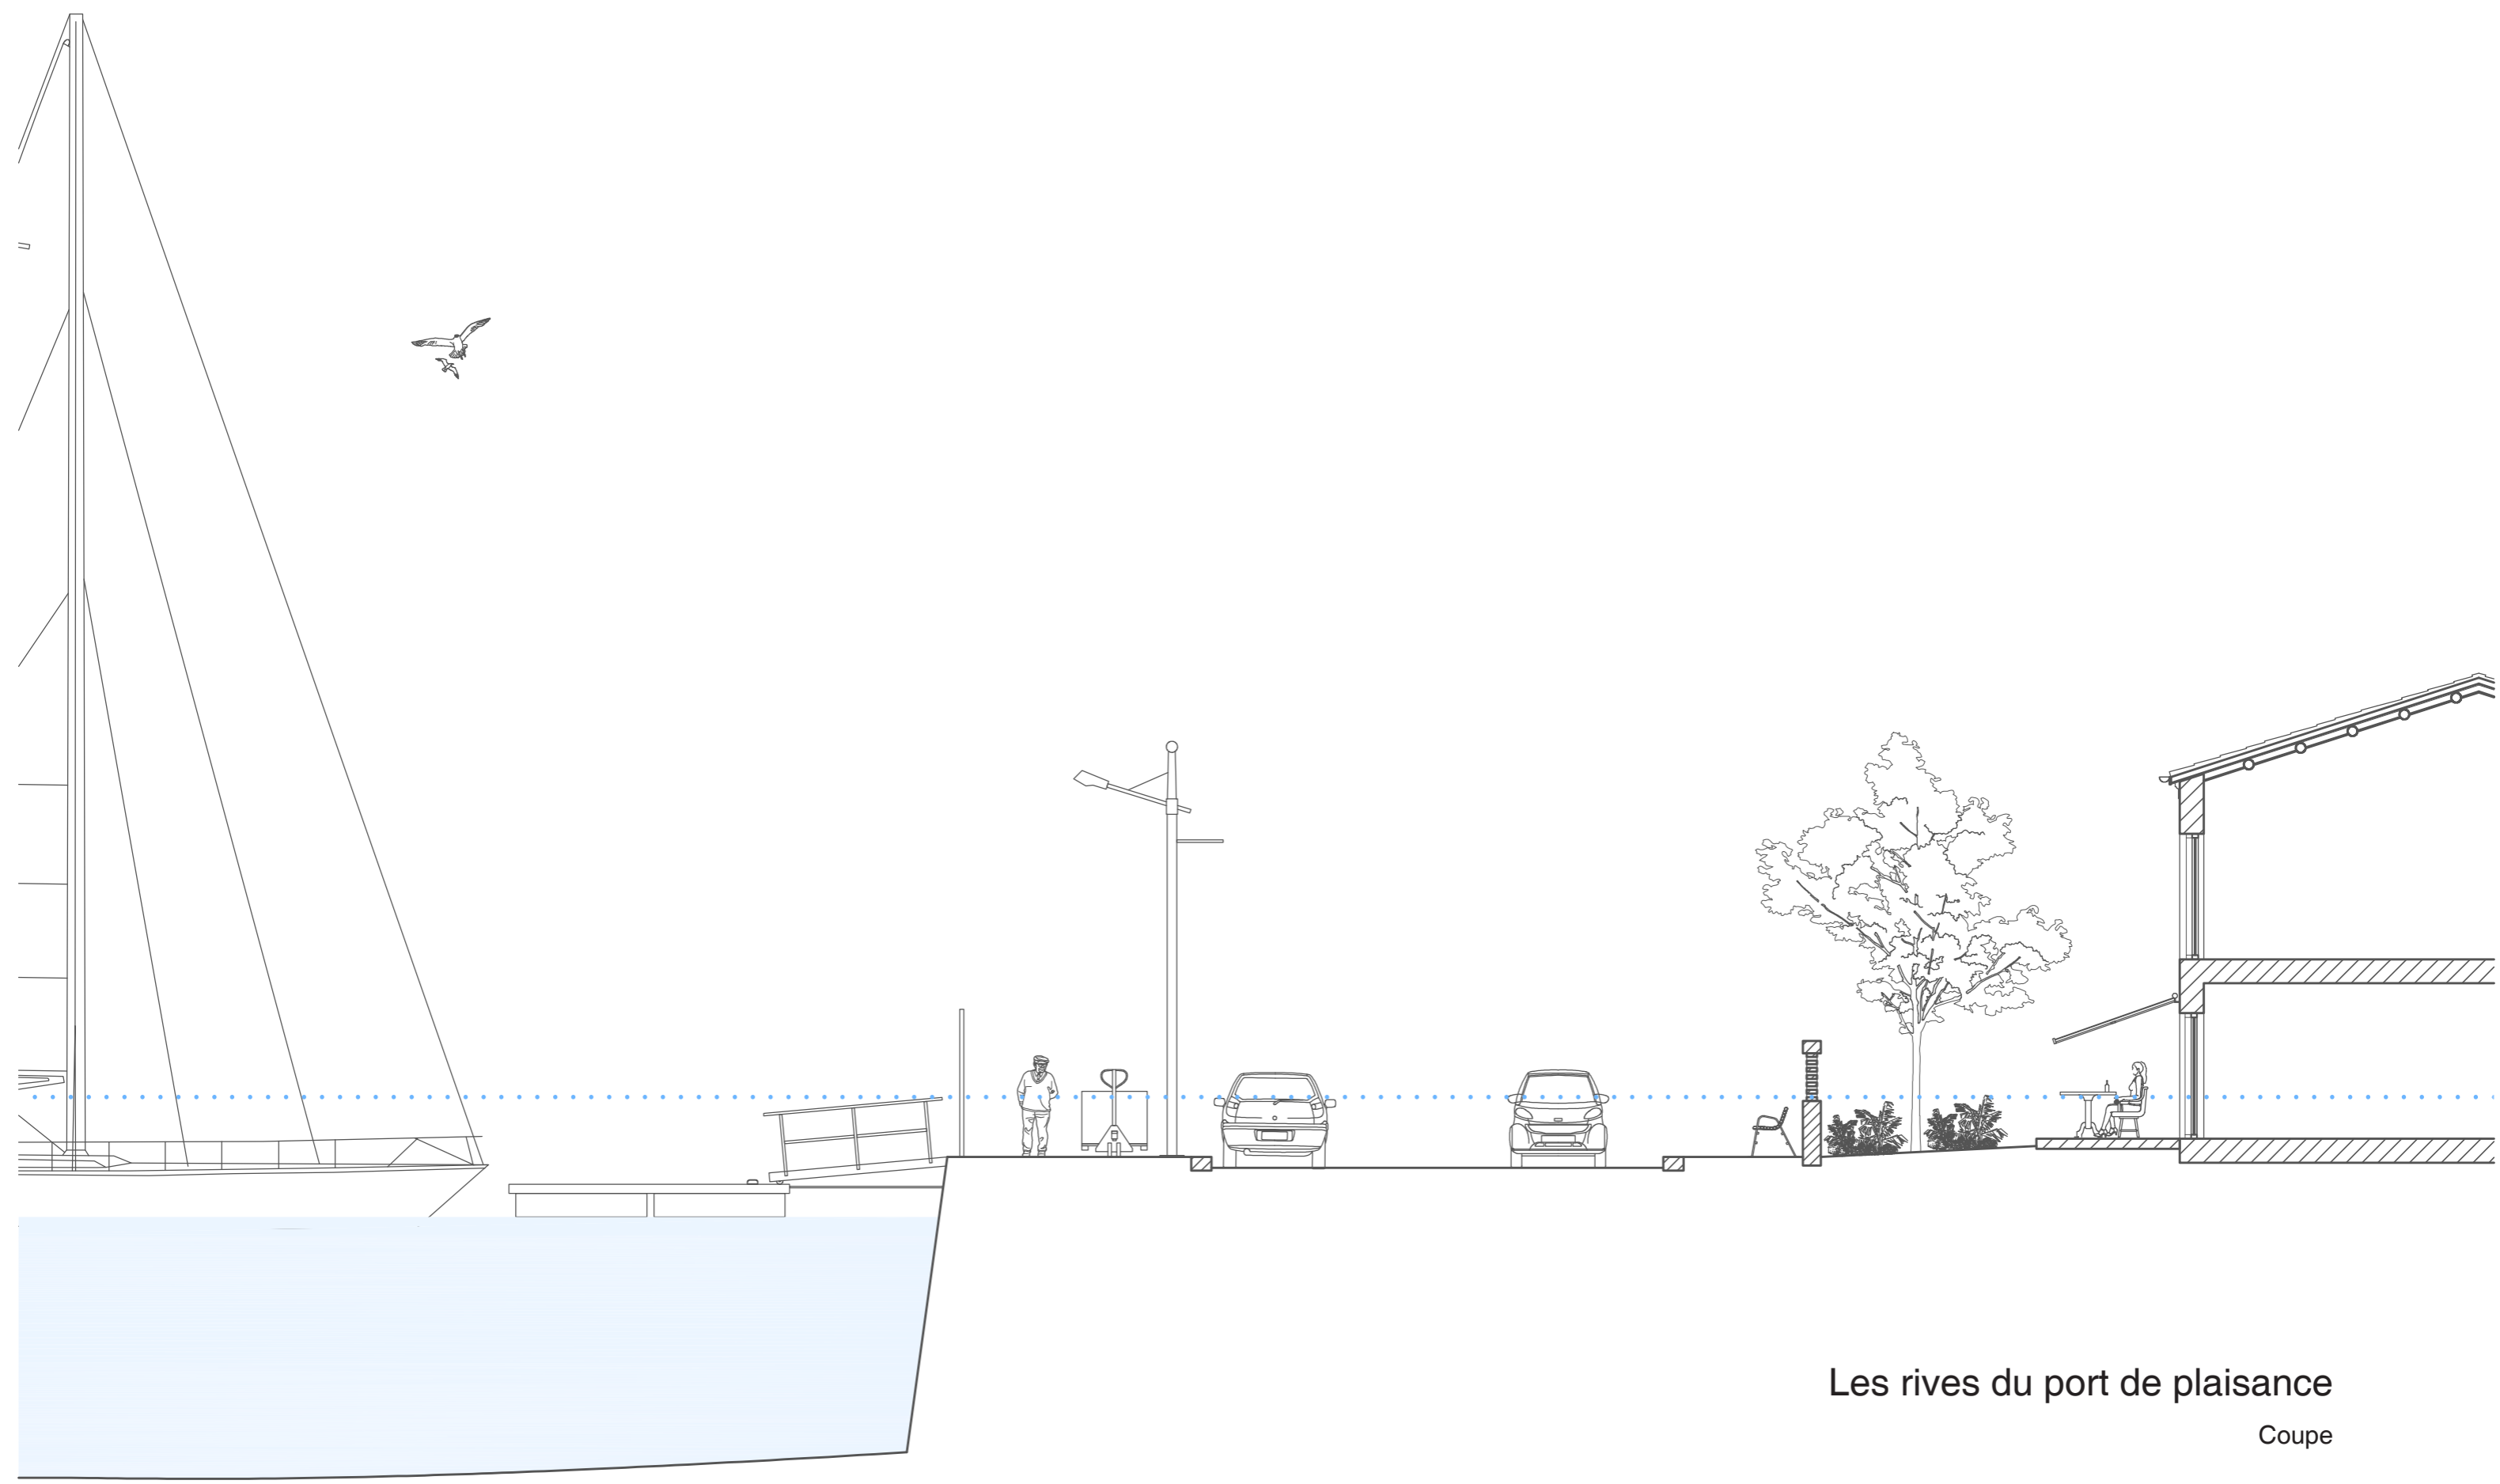

Centre Ville de Martigues

Topographie

5 m 

Limite de montée des eaux à + 2 m 

Voies de Circulations 

Centre Ville de Martigues

Topographie + Circulation

- 5 m 
- Limite de montée des eaux à + 2 m 
- Voies de Circulations 
- Batiments indifférenciés 
- Batiments industriels 
- Batiments remarquables 
- Infrastructures sportives 

Coupe + Façade

Les immeubles du centre ancien

Coupe

Les immeubles du centre ancien

Coupe

Entre ville et chenal

Coupe

Les rives du port de plaisance

Coupe

Immeuble moderne

Coupe