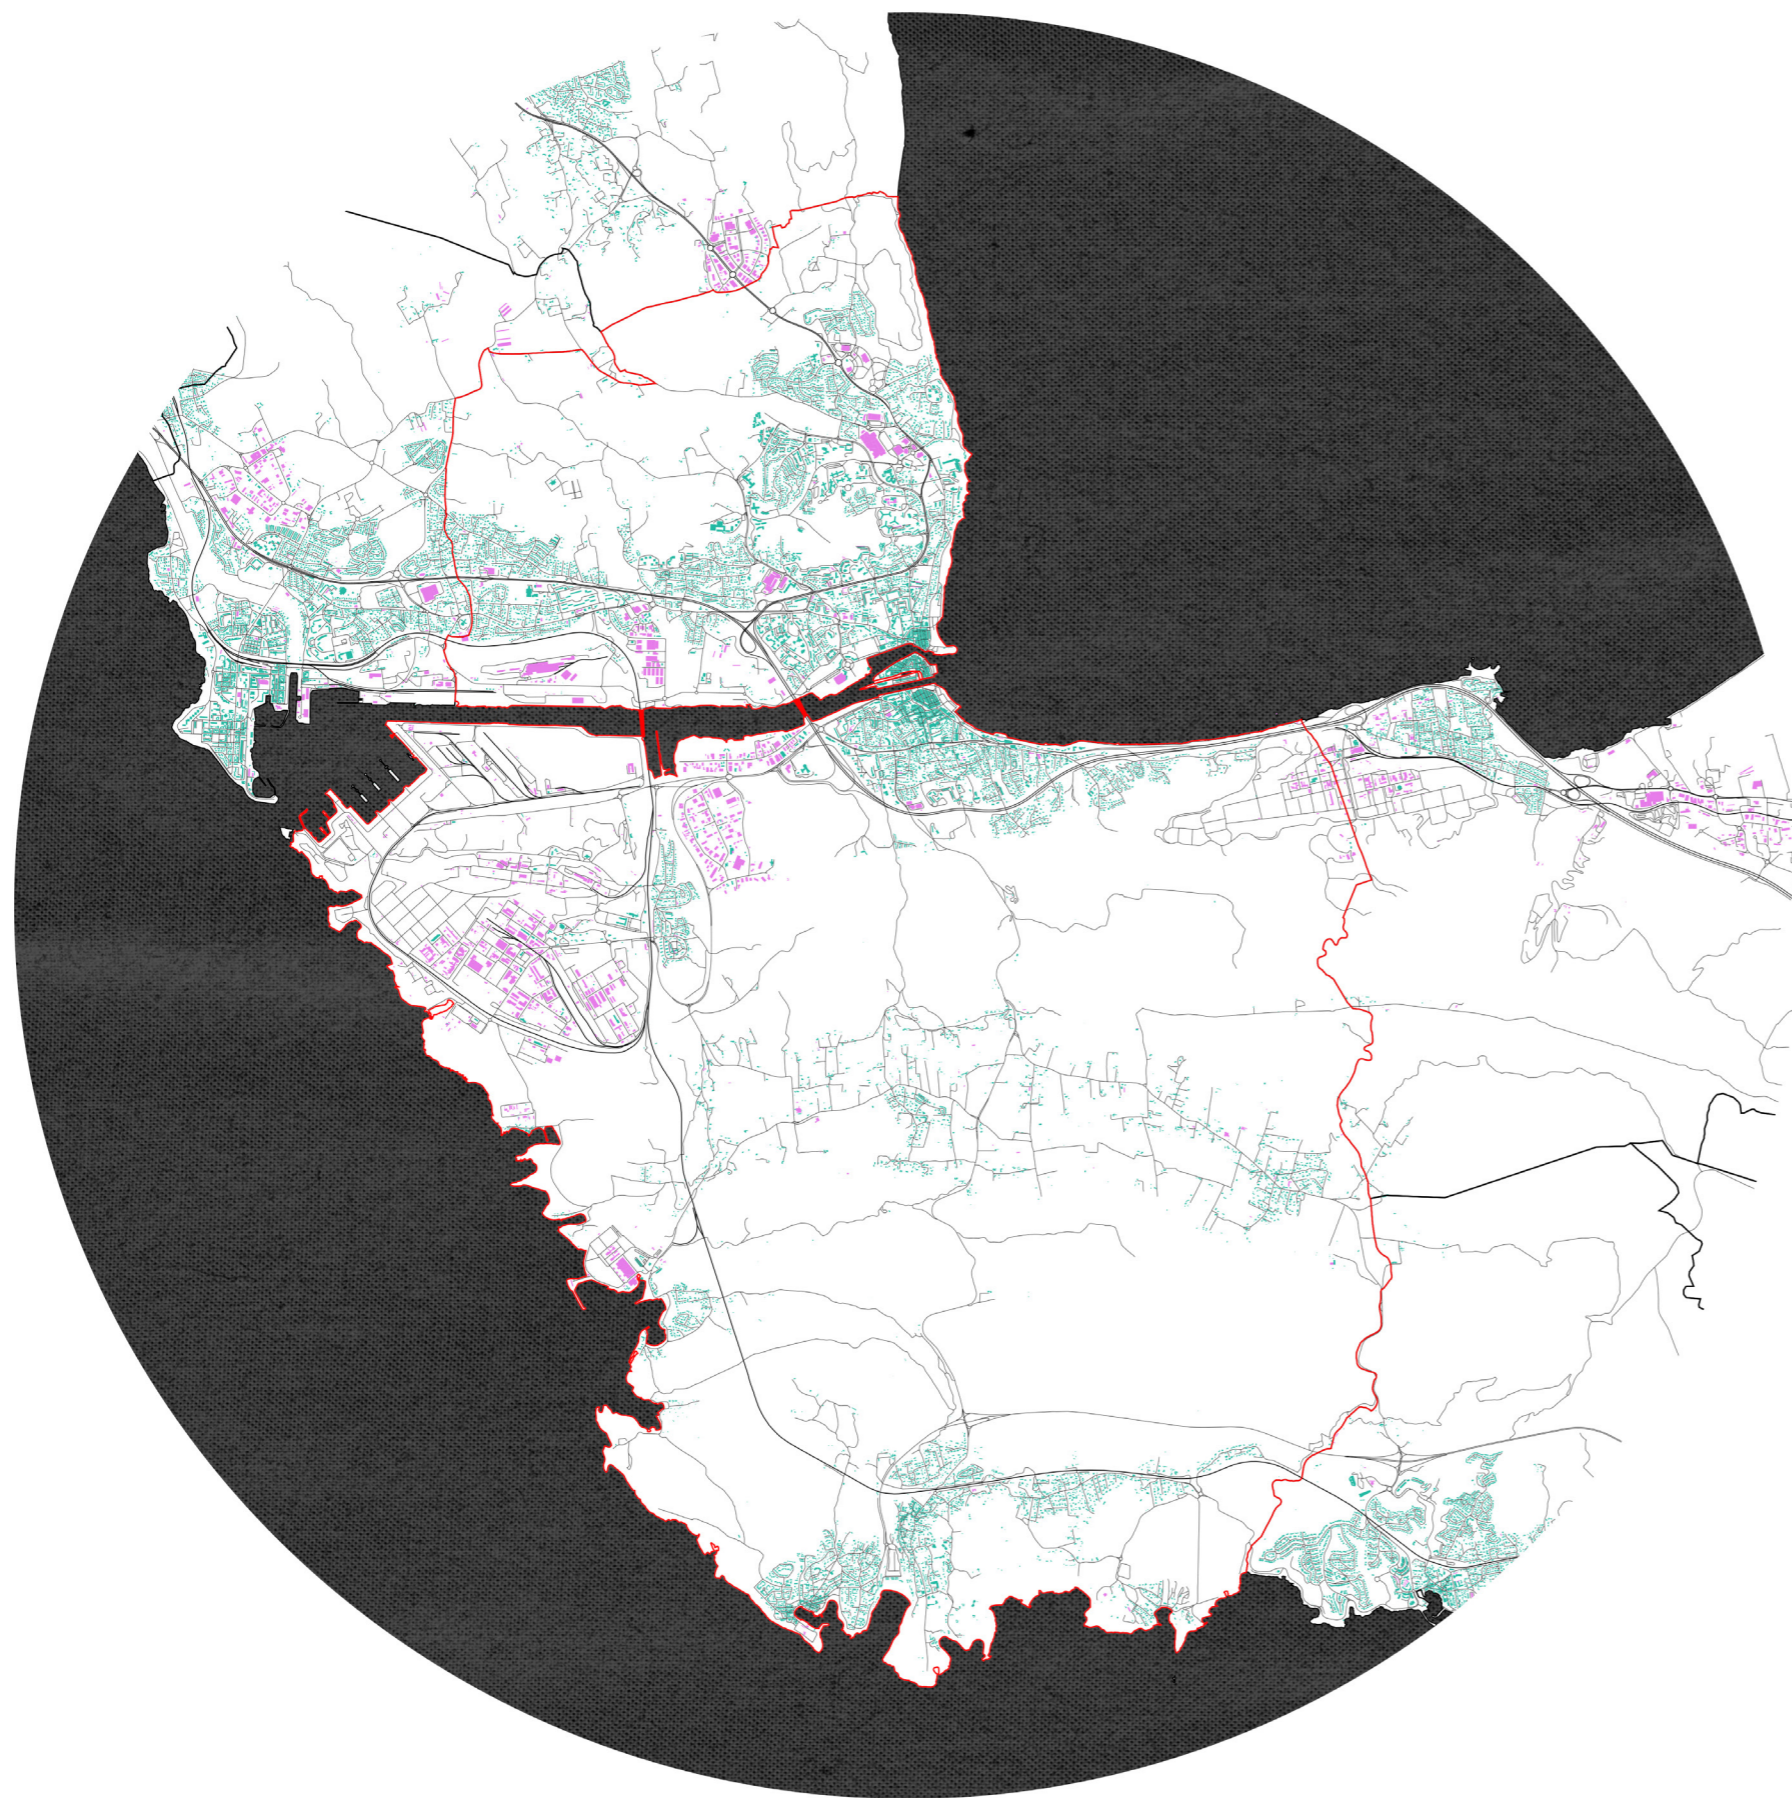

Martigues

- Différentes Communautés d'agglomérations 
- Communauté d'agglomération du pays de Martigues 
- Constructions 

Métropole Aix Marseille
Provence

Batiments indifférenciés

Batiments industriels

Axes de transport

Limite de la commune

Commune de Martigues

Chenal de Caronte en 1846
Travaux en 1863

Pont de Caronte
1908 / 1952

Viaduc de martigues
1972

Batiments indifférenciés

Batiments industriels

Axes de transport

Centre Ville de Martigues

Topographie

5 m 

Limite de montée des eaux à + 2 m 

Voies de Circulations 

Centre Ville de Martigues

Topographie + Circulation

- 5 m 
- Limite de montée des eaux à + 2 m 
- Voies de Circulations 
- Batiments indifférenciés 
- Batiments industriels 
- Batiments remarquables 
- Infrastructures sportives 

Coupe + Façade

Les immeubles du centre ancien

Coupe

Les immeubles du centre ancien

Coupe

Entre ville et chenal

Coupe

Les rives du port de plaisance