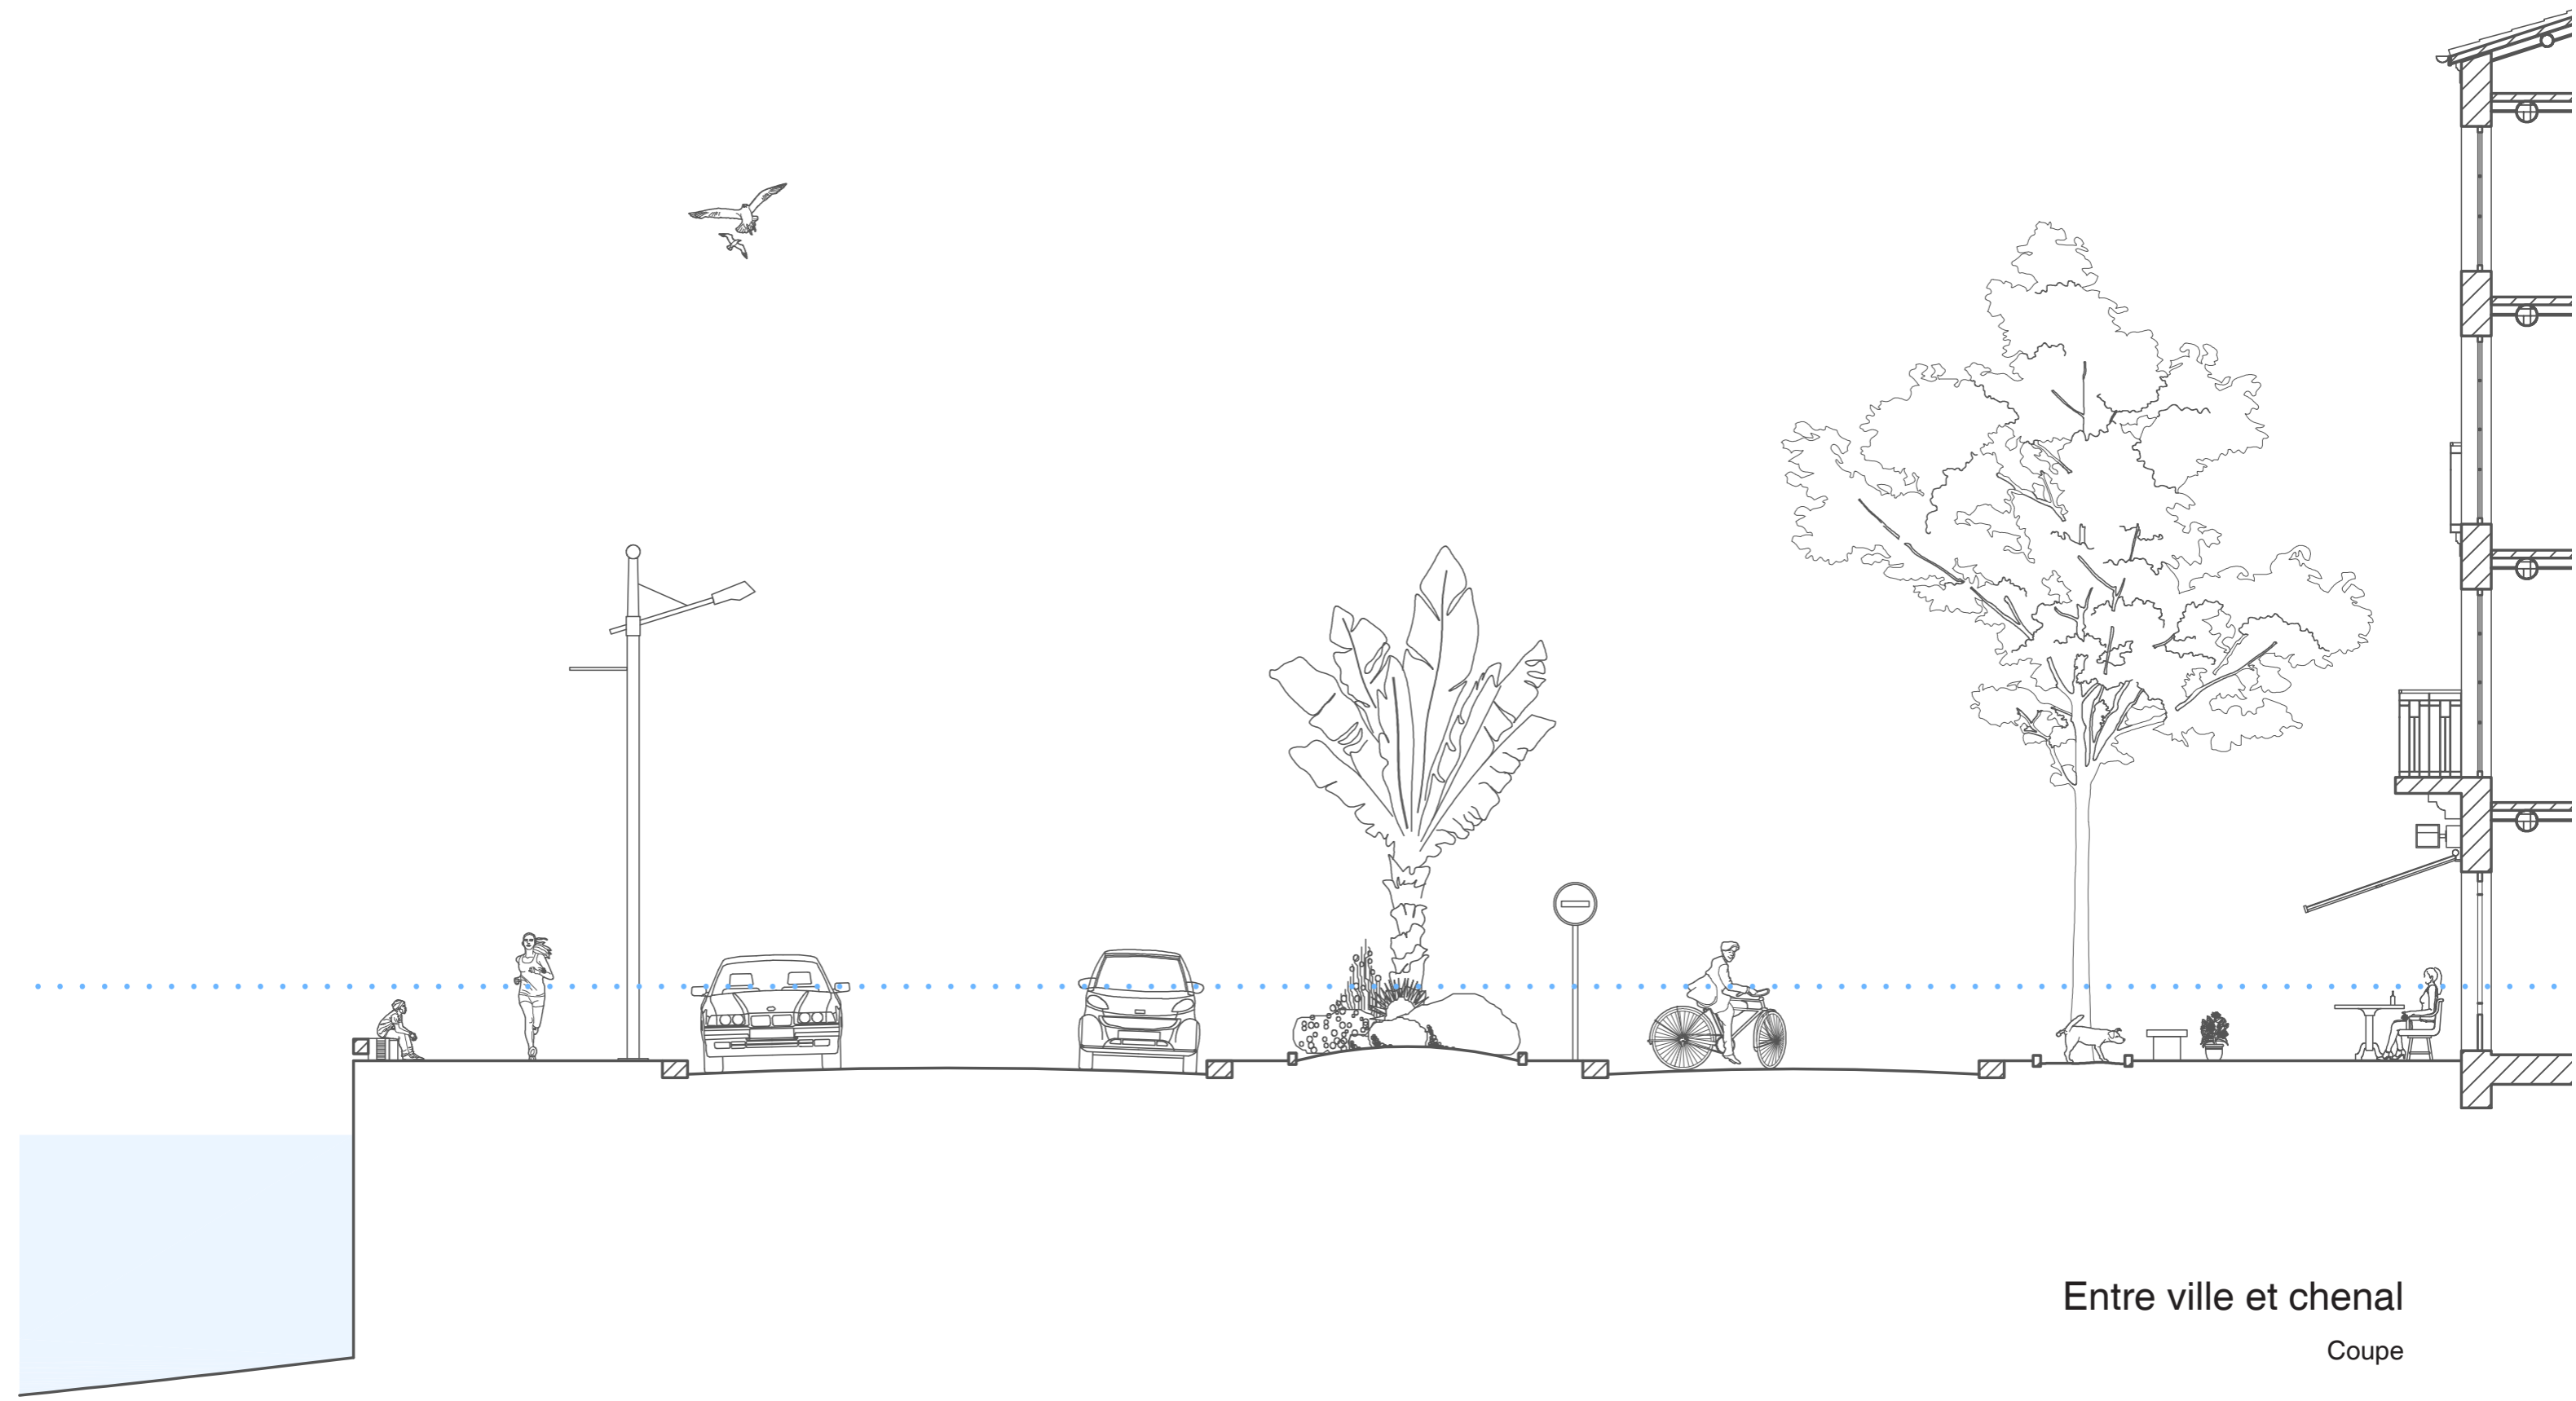

Centre Ville de Martigues

Topographie

5 m 

Limite de montée des eaux à + 2 m 

Voies de Circulations 

Centre Ville de Martigues

Topographie + Circulation

- 5 m 
- Limite de montée des eaux à + 2 m 
- Voies de Circulations 
- Batiments indifférenciés 
- Batiments industriels 
- Batiments remarquables 
- Infrastructures sportives 

Coupe + Façade

Les immeubles du centre ancien

Coupe

Les immeubles du centre ancien

Coupe

Entre ville et chenal

Coupe

Les rives du port de plaisance

Coupe

Immeuble moderne

Coupe